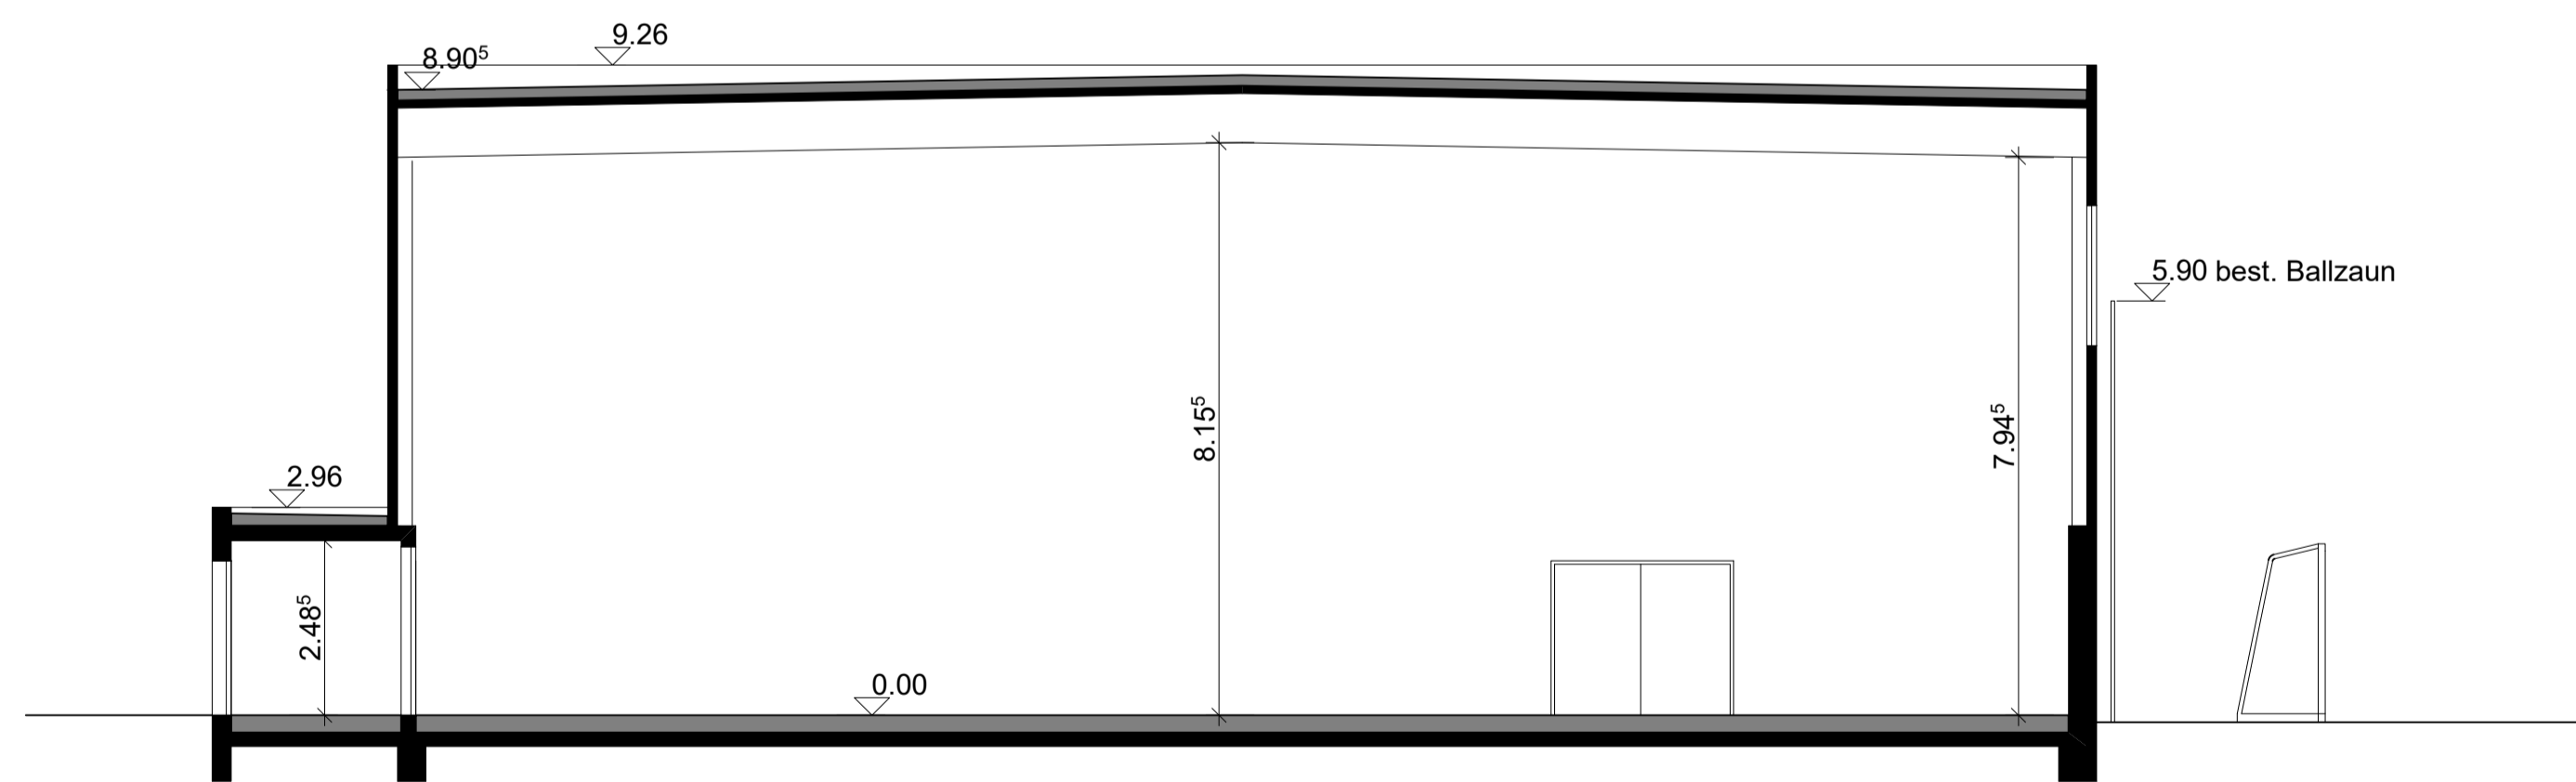

Längsschnitt

Querschnitt

 TRÄGERVEREIN TRAININGSHALLE SCHÜRWIES	NEUBAU TRAININGSHALLE SCHÜRWIES Schnitte 1:100			
	BAUHERRSCHAFT Trägerverein Trainingshalle Schürwies, Egg c/o W. Schoch, Pfannenstlstrasse 79, 8132 Egg	DATUM 10.03.2022	PLAN - NR 214	FORMAT DIN A1
GRUNDEIGENTÜMER Politische Gemeinde Egg, Forchstrasse 145, 8132 Egg				
ARCHITEKTUR Trägerverein Trainingshalle Schürwies c/o W. Schoch, Pfannenstlstrasse 79, 8132 Egg				
DIE BAUHERRSCHAFT Egg, 25. März 2022 Trägerverein Trainingshalle Schürwies				
DIE GRUNDEIGENTÜMER Egg, Politische Gemeinde Egg				
				
DIE ARCHITEKTEN Egg, 25. März 2022 Trägerverein Trainingshalle Schürwies				