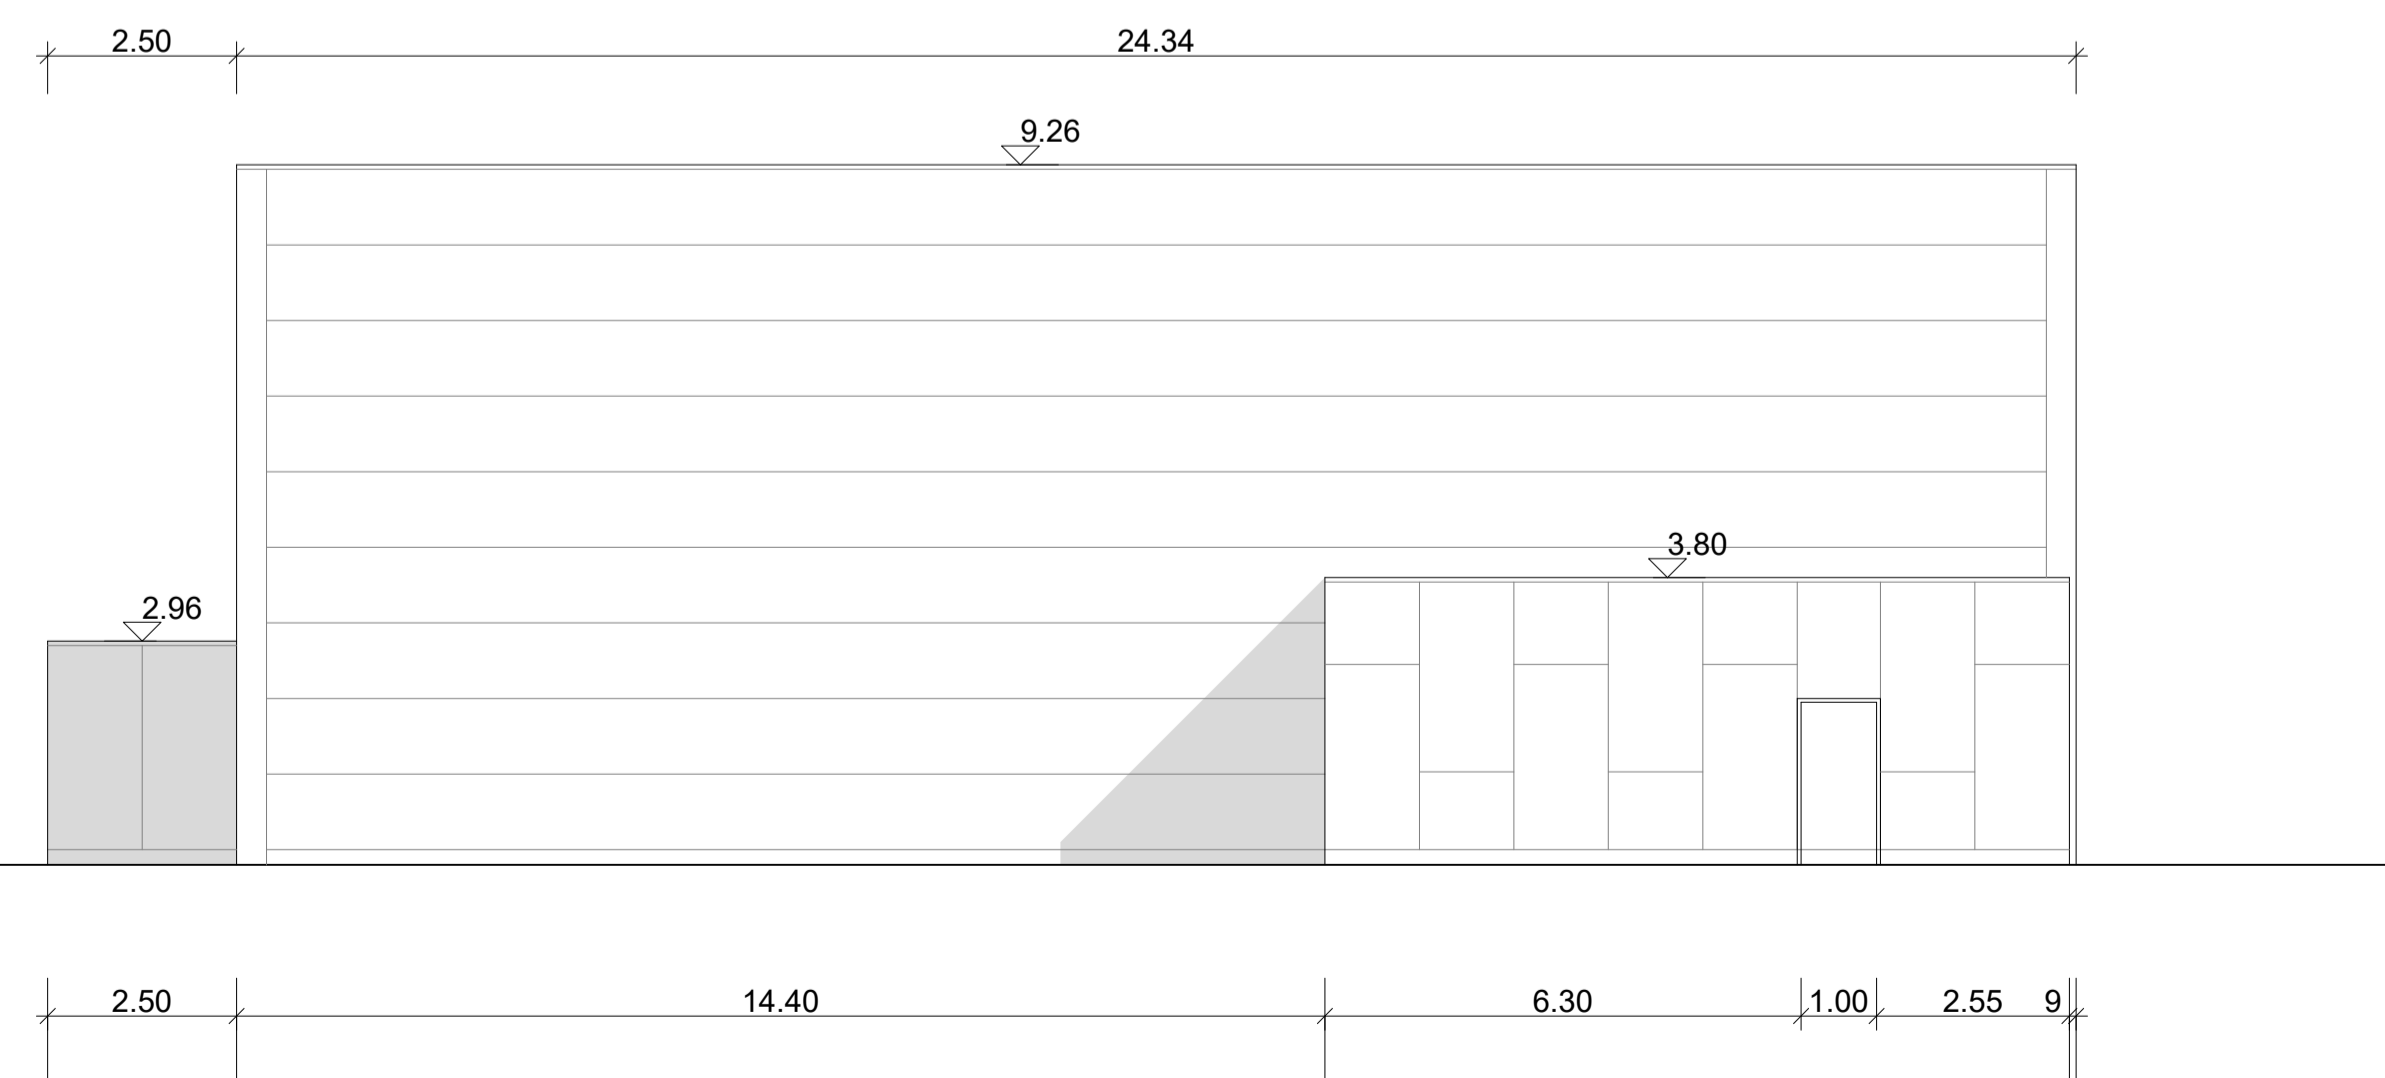

Nordwest-Ansicht

Südost-Ansicht

Nordost-Ansicht

Südwest-Ansicht

 TRÄGERVEREIN TRAININGSHALLE SCHÜRWIES	NEUBAU TRAININGSHALLE SCHÜRWIES Ansichten 1:100			
	BAUHERRSCHAFT Trägerverein Trainingshalle Schürwies, Egg c/o W. Schoch, Pfannenstlistrasse 79, 8132 Egg	DATUM 10.03.2022	PLAN-NR. 215	FORMAT 1051 x 594
GRUNDEIGENTÜMER Politische Gemeinde Egg, Forchstrasse 145, 8132 Egg	ARCHITEKTUR Trägerverein Trainingshalle Schürwies c/o W. Schoch, Pfannenstlistrasse 79, 8132 Egg			
DIE BAUHERRSCHAFT Egg, 25. März 2022 Trägerverein Trainingshalle Schürwies				
DIE GRUNDEIGENTÜMER Egg,				
Politische Gemeinde Egg 				
DIE ARCHITEKTEN Egg, 25. März 2022				
Trägerverein Trainingshalle Schürwies				tbd