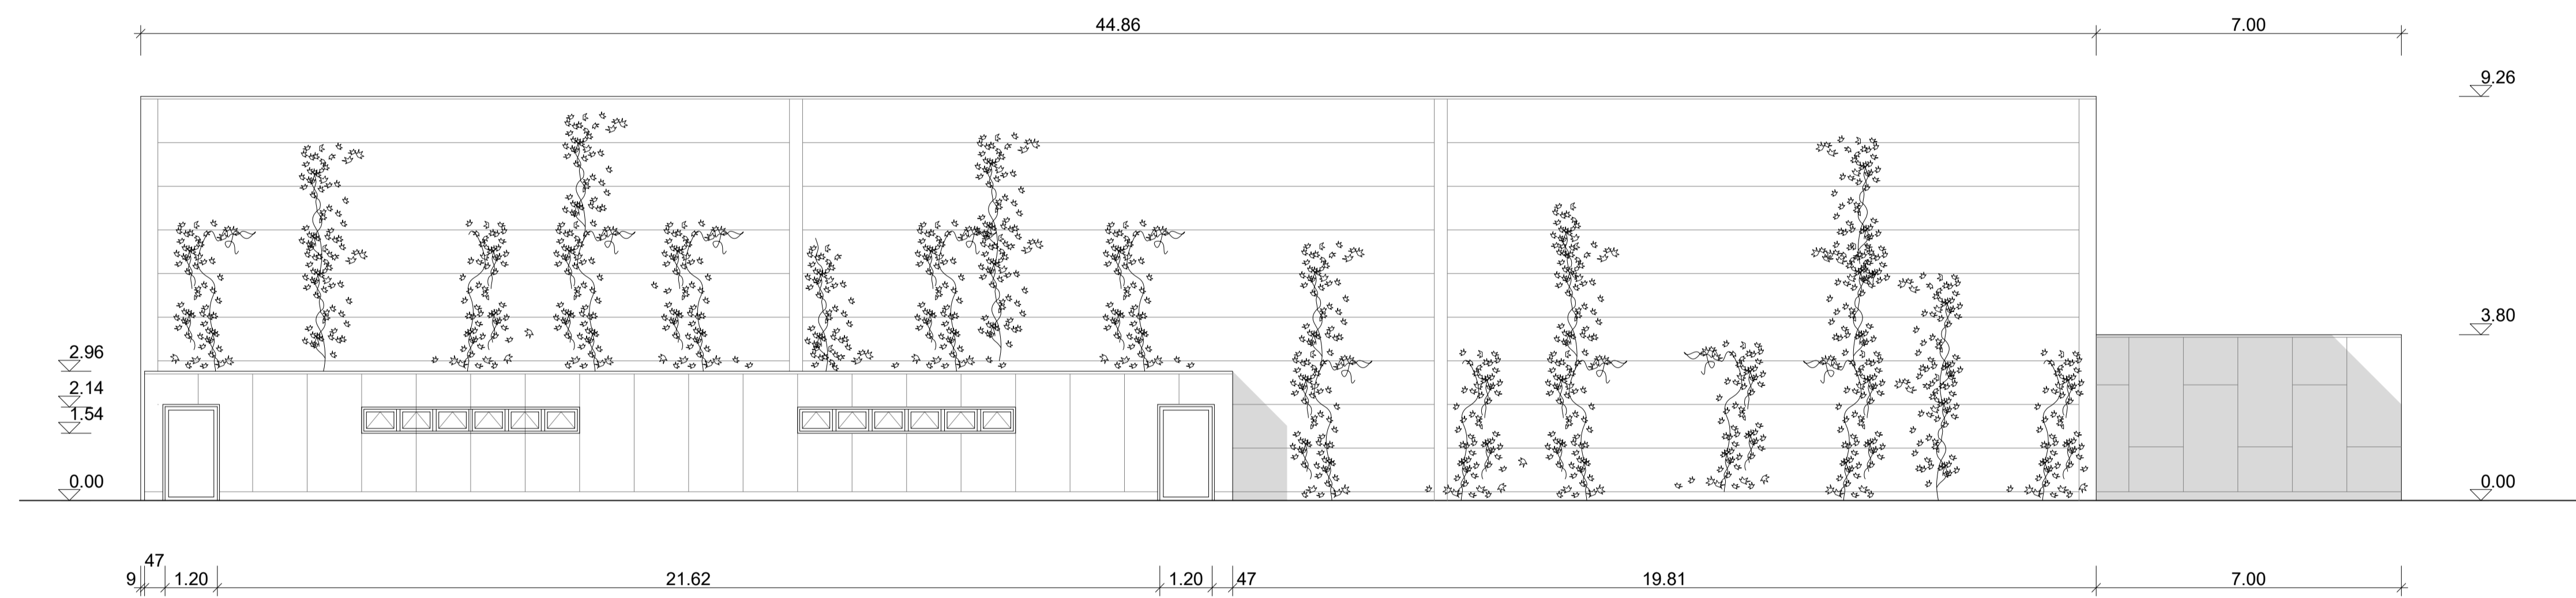

Nordwest-Ansicht

Südost-Ansicht

Nordost-Ansicht

Südwest-Ansicht

 TRÄGERVEREIN TRAININGSHALLE SCHÜRWIES	NEUBAU TRAININGSHALLE SCHÜRWIES Ansichten 1:100			
	BAUHERRSCHAFT Trägerverein Trainingshalle Schürwies, Egg c/o W. Schoch, Pfannenstlistrasse 79, 8132 Egg	DATUM 10.03.2022	PLAN-NR. 215	FORMAT 1051 x 594
GRUNDEIGENTÜMER Politische Gemeinde Egg, Forchstrasse 145, 8132 Egg	ARCHITEKTUR Trägerverein Trainingshalle Schürwies c/o W. Schoch, Pfannenstlistrasse 79, 8132 Egg			
DIE BAUHERRSCHAFT Egg, 25. März 2022 Trägerverein Trainingshalle Schürwies				
DIE GRUNDEIGENTÜMER Egg,				
Politische Gemeinde Egg 				
DIE ARCHITEKTEN Egg, 25. März 2022				
Trägerverein Trainingshalle Schürwies				tbd