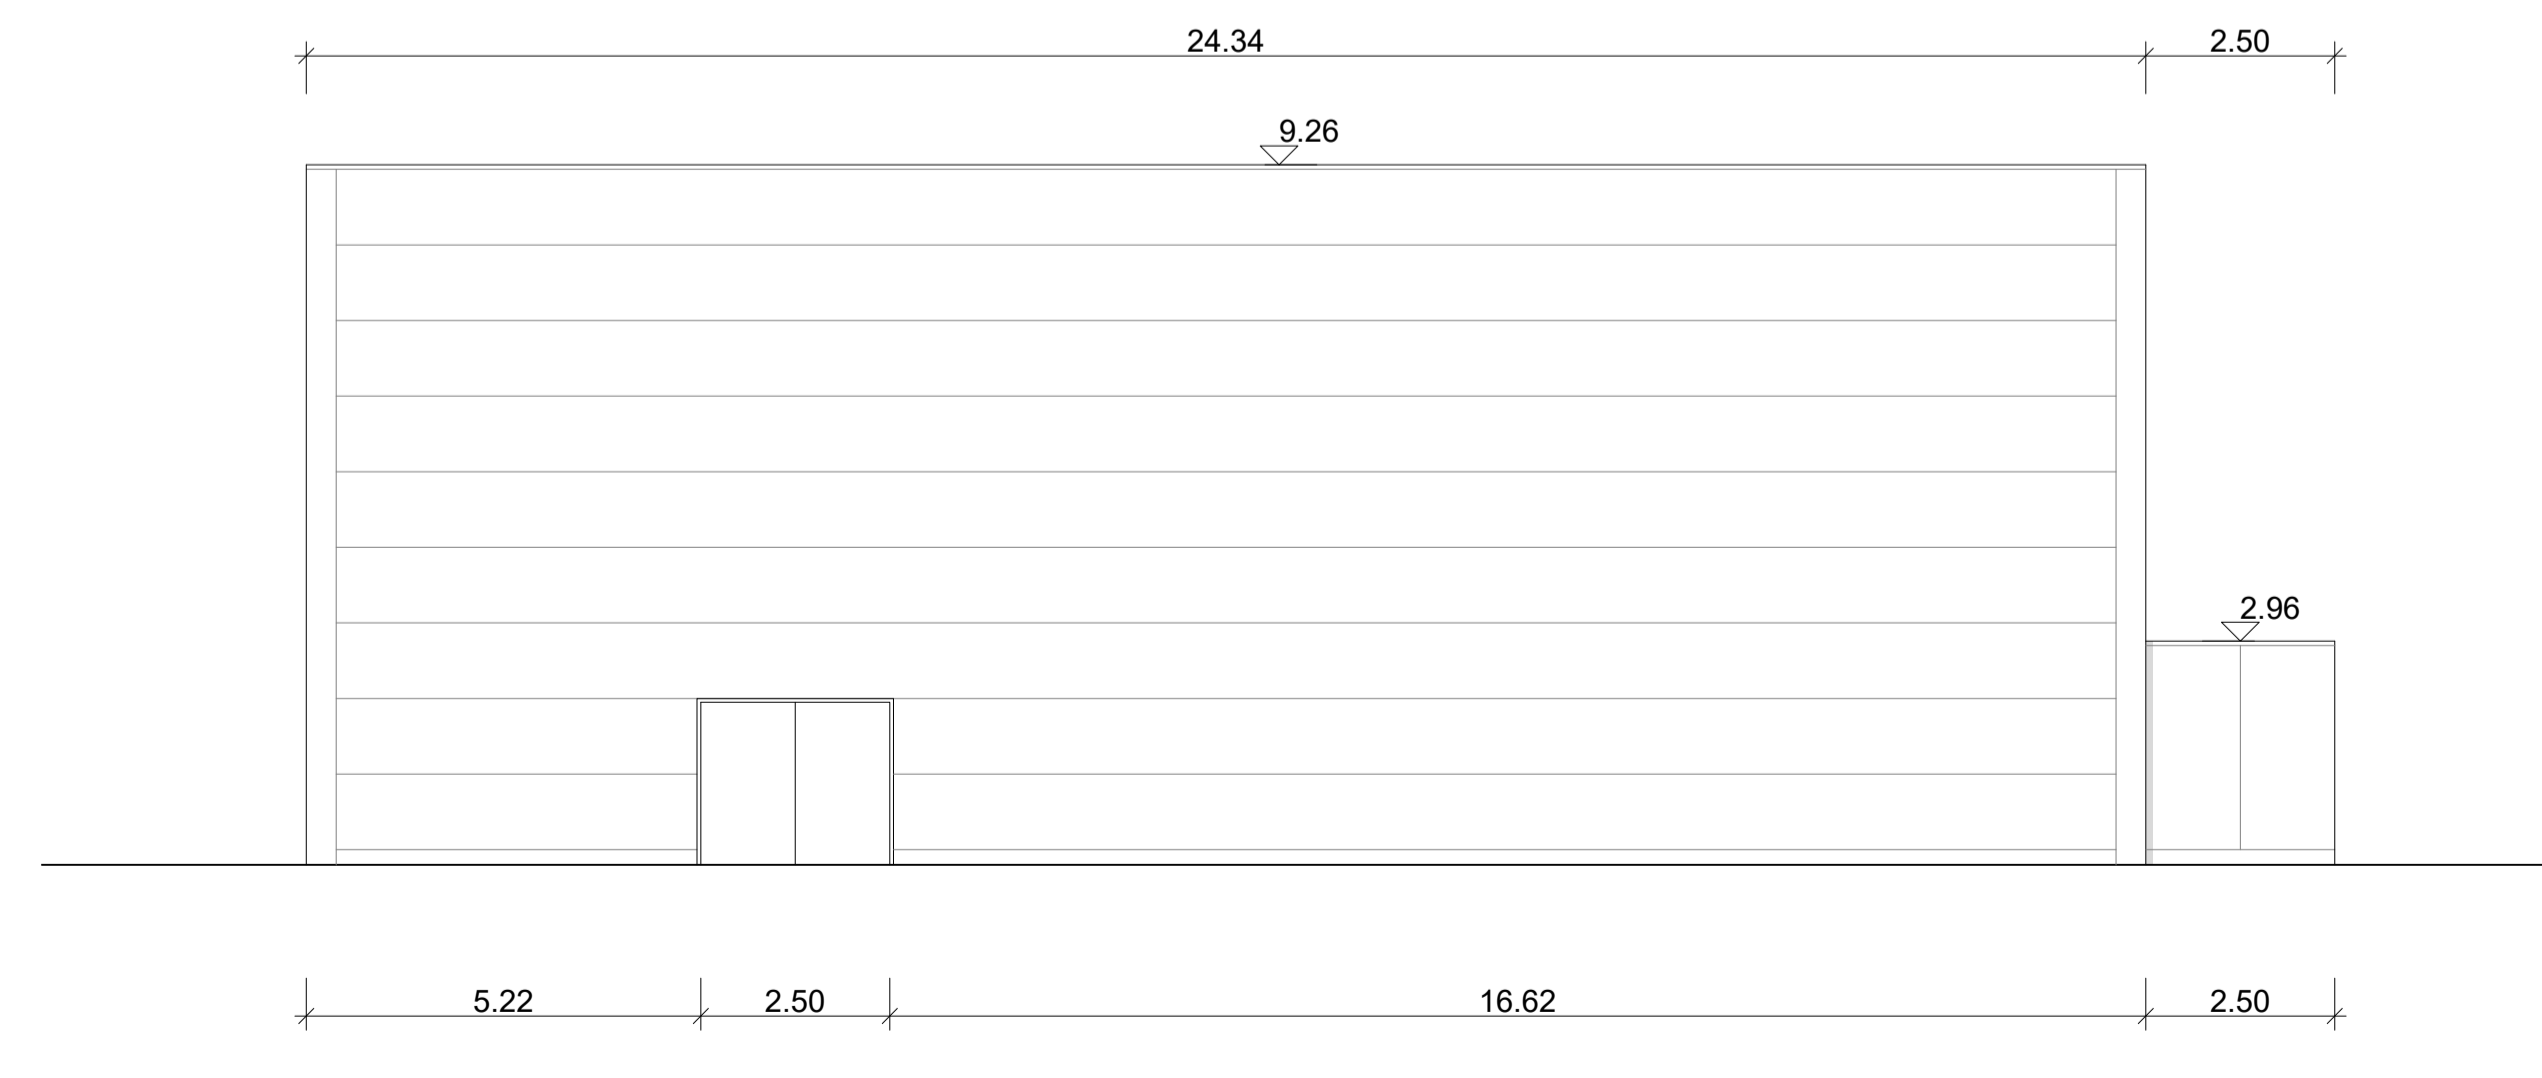

Nordwest-Ansicht

Südost-Ansicht

Nordost-Ansicht

Südwest-Ansicht

 TRÄGERVEREIN TRAININGSHALLE SCHÜRWIES	NEUBAU TRAININGSHALLE SCHÜRWIES Ansichten 1:100			
	BAUHERRSCHAFT Trägerverein Trainingshalle Schürwies, Egg c/o W. Schoch, Pfannenstlistrasse 79, 8132 Egg	DATUM 10.03.2022	PLAN-NR. 215	FORMAT 1051 x 594
GRUNDEIGENTÜMER Politische Gemeinde Egg, Forchstrasse 145, 8132 Egg	ARCHITEKTUR Trägerverein Trainingshalle Schürwies c/o W. Schoch, Pfannenstlistrasse 79, 8132 Egg			
DIE BAUHERRSCHAFT Egg, 25. März 2022 Trägerverein Trainingshalle Schürwies				
DIE GRUNDEIGENTÜMER Egg,				
Politische Gemeinde Egg 				
DIE ARCHITEKTEN Egg, 25. März 2022				
Trägerverein Trainingshalle Schürwies				tbd