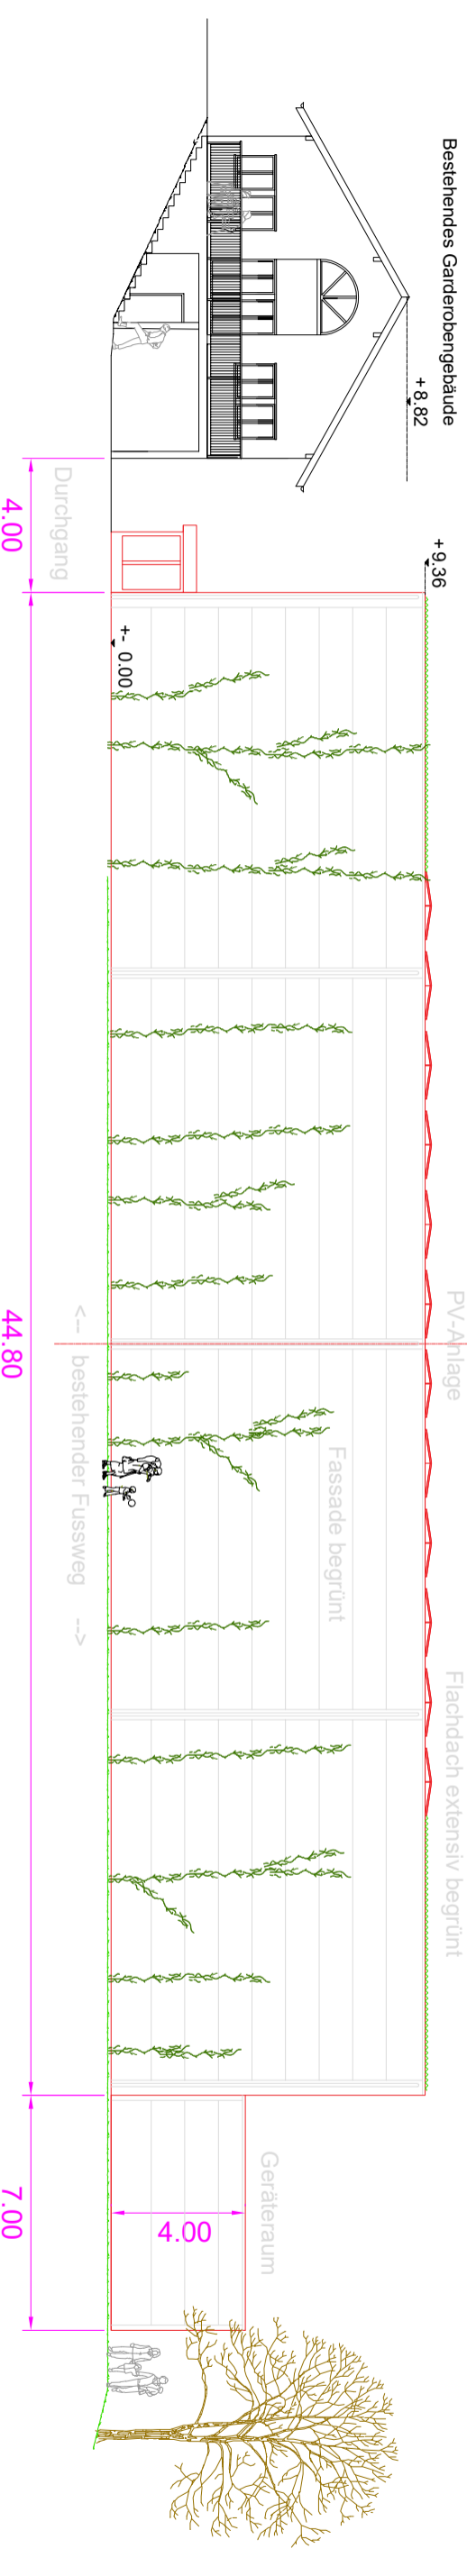

## Fassade NW

## Fassade SO

## Schnitt SO - NW

Objekt:		Bauherrschaft:	
<b>Neubau 2-fach Turnhalle</b>		Trägerverein 2-fach Schürwies	
Sportanlage Schürwies, Innervollkerstrasse 33, 8132 Egg		c/o Waldo Schoch,	
Fassaden / Schnitt		Pfannenstielstr. 79, 8132 Egg	
Vorentscheid	Plan VE 01 C.Kaufmann	M 1:200 / A3 23.03.2021	Grundigentümerin: Gemeinde Egg Forchstrasse 145, 8132 Egg