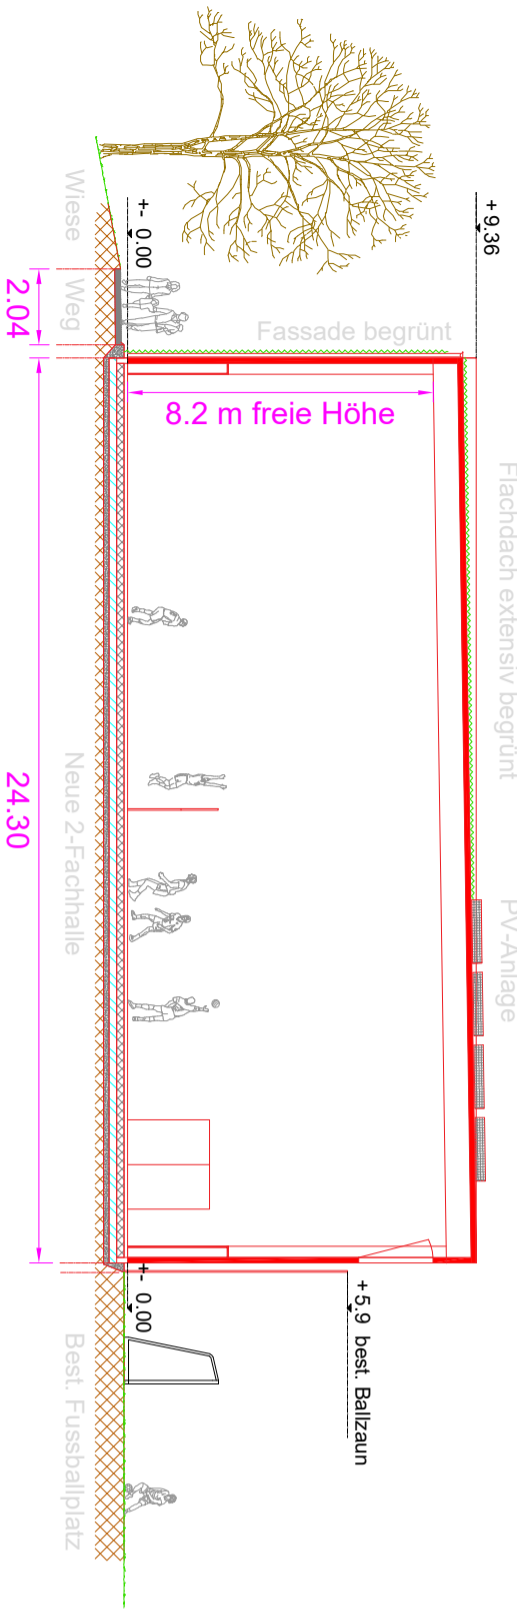

## Fassade NW

## Fassade SO

## Schnitt SO - NW

Objekt:		Bauherrschaft:	
<b>Neubau 2-fach Turnhalle</b>		Trägerverein 2-fach Schürwies	
Sportanlage Schürwies, Innervollkerstrasse 33, 8132 Egg		c/o Waldo Schoch,	
Fassaden / Schnitt		Pfannenstielstr. 79, 8132 Egg	
Vorentscheid	Plan VE 01 C.Kaufmann	M 1:200 / A3 23.03.2021	Grundigentümerin: Gemeinde Egg Forchstrasse 145, 8132 Egg